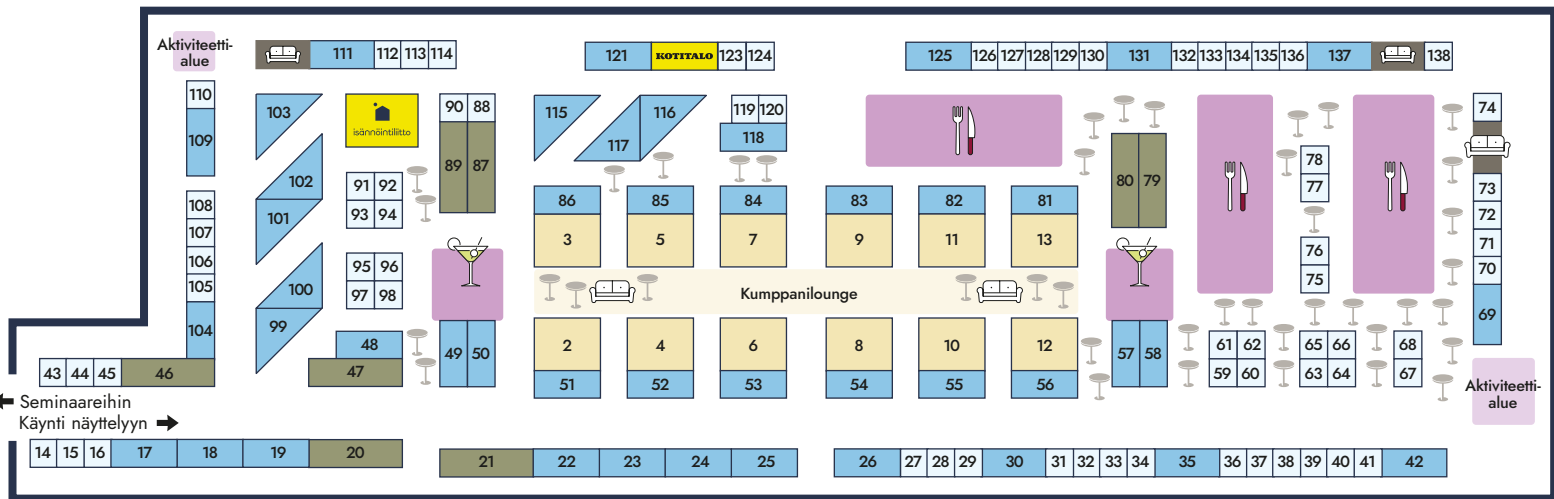

ISÄNNÖINTI- PÄIVÄT 2025

JYVÄSKYLÄ 17.–18.9.2025

-  Tapahtumakumppaniosasto
-  Premium Plus -osasto 14 m² (7x2 m)
-  Premium-kolmio-osastot: 12,5 m² (5mx5m/2)
-  Premium-osasto 10 m² (5x2 m)
-  Perusosasto 4 m² (2x2 m)
-  Buffet-piste
-  Baari
-  Aktiviteetti-alue
-  Levähdyskeidas

← Seminaareihin
Käynti näyttelyyn →