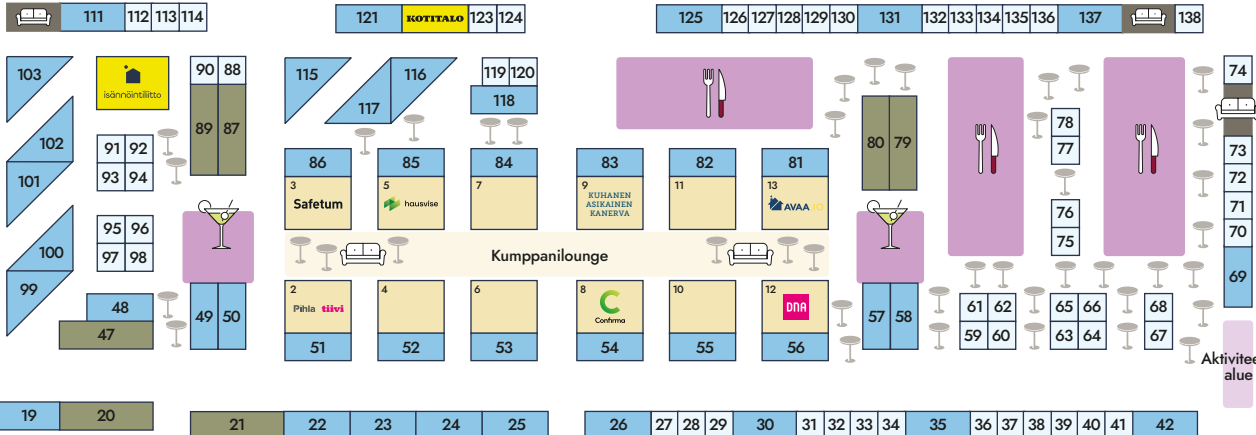

ISÄNNÖINTI- PÄIVÄT 2025

JYVÄSKYLÄ 17.–18.9.2025

Tapahtumakumppanosasto

Premium Plus -osasto 14 m² (7x2 m)

Premium-kolmio-osastot: 12,5 m² (5mx5m/2)

Premium-osasto 10 m² (5x2 m)

Perusosasto 4 m² (2x2 m)

Buffet-piste

Baari

Aktiveetti-alue

Levähdyskeidas

Aktiveetti-
alue

Aktiveetti-
alue

← Seminaareihin
Käynti näyttelyyn →